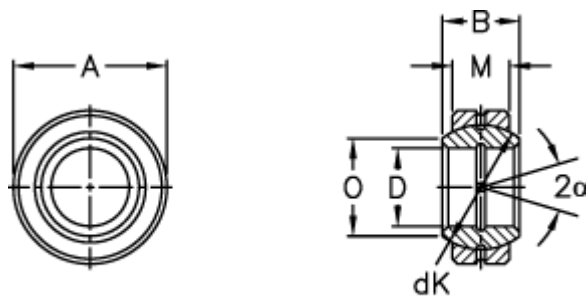

Varenummer: 03500025  
Beskrivelse: Fluro Ledleje GE 25E

## Mål

Str. 6–12 uden smørerille

A	= 42 0 -0,011	Statisk belastning C0 (kN) = 240
B	= 20	Vægt = 110
D	= 25 0 -0,010	
dK	= 35.5	
Dynamisk belastning C (kN)	= 48	
Kipvinkel	= 7	
M	= 16	
O	= 29.3	